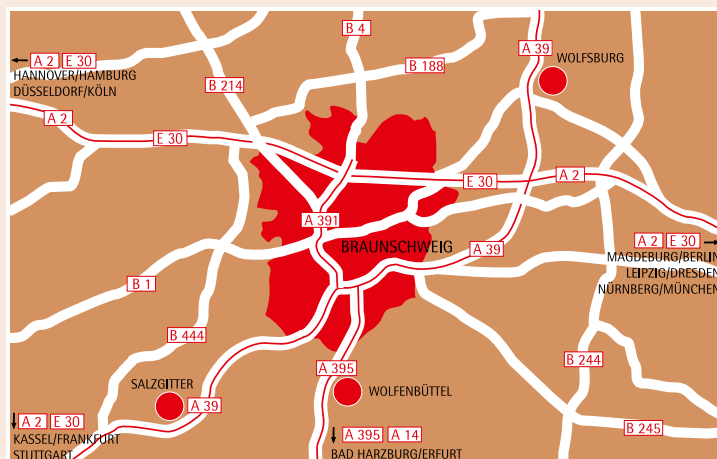

LAGEPLAN

LOCATION MAP

ENTFERNUNGEN

Mitten im Bürgerpark, fußläufig zur Altstadt und dem Braunschweiger Zentrum

Zentrum	0,5 km
Volkswagen Halle	0,1 km
Stadthalle	1,5 km
ICE Bahnhof	1,2 km
Autobahn A39	2 km
Autobahn A2	8 km
Flughafen Braunschweig-Wolfsburg	13 km
Flughafen Hannover	60 km

DISTANCES

In middle of Bürgerpark, within walking distance of the historic city centre and city centre

City centre	0.5 km
Volkswagen Hall	0.1 km
Stadthalle	1.5 km
ICE railway station	1.2 km
A39 Motorway	2 km
A2 Motorway	8 km
Brunswick-Wolfsburg airport	13 km
Hanover airport	60 km

ANREISE

aus Richtung Kassel: A39 auf die A391 Richtung Berlin, Ausfahrt BS-Gartenstadt, Zentrum, Messe-7-Richtung VW Halle
aus Richtung Berlin: A391 Richtung Kassel, Ausfahrt BS-Gartenstadt, Zentrum, Messe-7-Richtung VW Halle

ARRIVAL

from Kassel: A39 onto the A391 towards Berlin, BS-Gartenstadt exit, city centre, towards Messe-7 Volkswagen Hall
from Berlin: A391 towards Kassel, BS-Gartenstadt exit, city centre, towards Messe-7 Volkswagen Hall