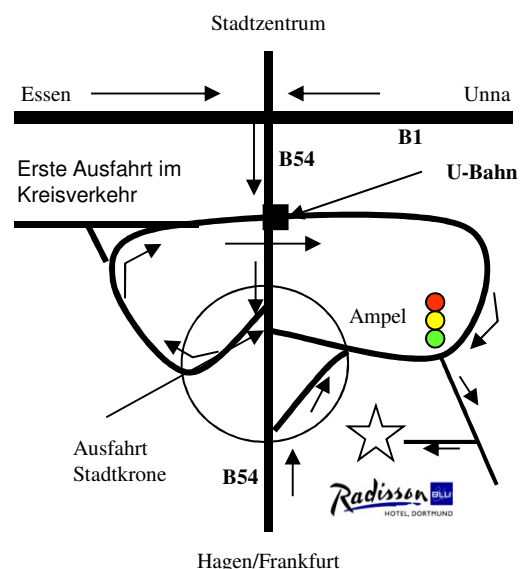

Wie Sie uns finden

⇒ aus Köln oder Berlin **A1** bis zum Westhofener Kreuz
⇒ **A45** in Richtung Oberhausen
⇒ **Aufahrt Dortmund-Süd (8)**

⇒ von Oberhausen oder Berlin **A2** bis zum Kreuz Dortmund-Nordwest
⇒ **A45** in Richtung Frankfurt
⇒ **Ausfahrt Dortmund-Süd (8)**

⇒ - **B 54** in Richtung "Zentrum"
⇒ - **Ausfahrt "Stadtkrone"**
⇒ - **rechts halten**
⇒ - **nächste Einfahrt rechts liegt das Hotel**

⇒ von Essen **A40/B1** oder Unna **A44/B1**, **Ausfahrt B54** in Richtung Hagen/Frankfurt
⇒ **Rechts hinter der Tankstelle abfahren, Ausfahrt Stadtkrone**
⇒ **Im Kreisverkehr erste Abfahrt rechts – über die Brücke – an der Ampel links abbiegen**
⇒ **Nächste Einfahrt rechts zum Hotel**

Mit öffentlichen Verkehrsmitteln

⇒ Vom Hauptbahnhof Dortmund mit der U-Bahn in Richtung Westfalenhallen (**Linie 45**) oder Hacheneey (**Linie 49**) bis zur Haltestelle Westfalenpark (5.Station, ca 7 min.)
⇒ den linken Ausgang Richtung Maurice-Vast-Strasse nehmen
⇒ Sie befinden sich auf der Brücke über der **B54**
⇒ Gehen Sie nach links und laufen an der Strasse entlang
⇒ an der Ampel links in die Strasse An der Buschmühle einbiegen
⇒ nächste Einfahrt rechts ist der Weg zum Hotel

Entfernungen:

⇒ Flughafen Dortmund	12 km
⇒ Hauptbahnhof	3 km
⇒ Westfalenhalle	1 km
⇒ Westfalenstadion	1 km
⇒ Technologiezentrum	5 km
⇒ Hohensyburg Casino	8 km
⇒ Golf 18-Loch	5 km

An der Buschmühle 1 D-44139 Dortmund
Tel. +49(0)231/10 86 0 Fax +49(0)231/10 86 777

Email: info.dortmund@radissonblu.com/ www.radissonblu.de/hotel-dortmund