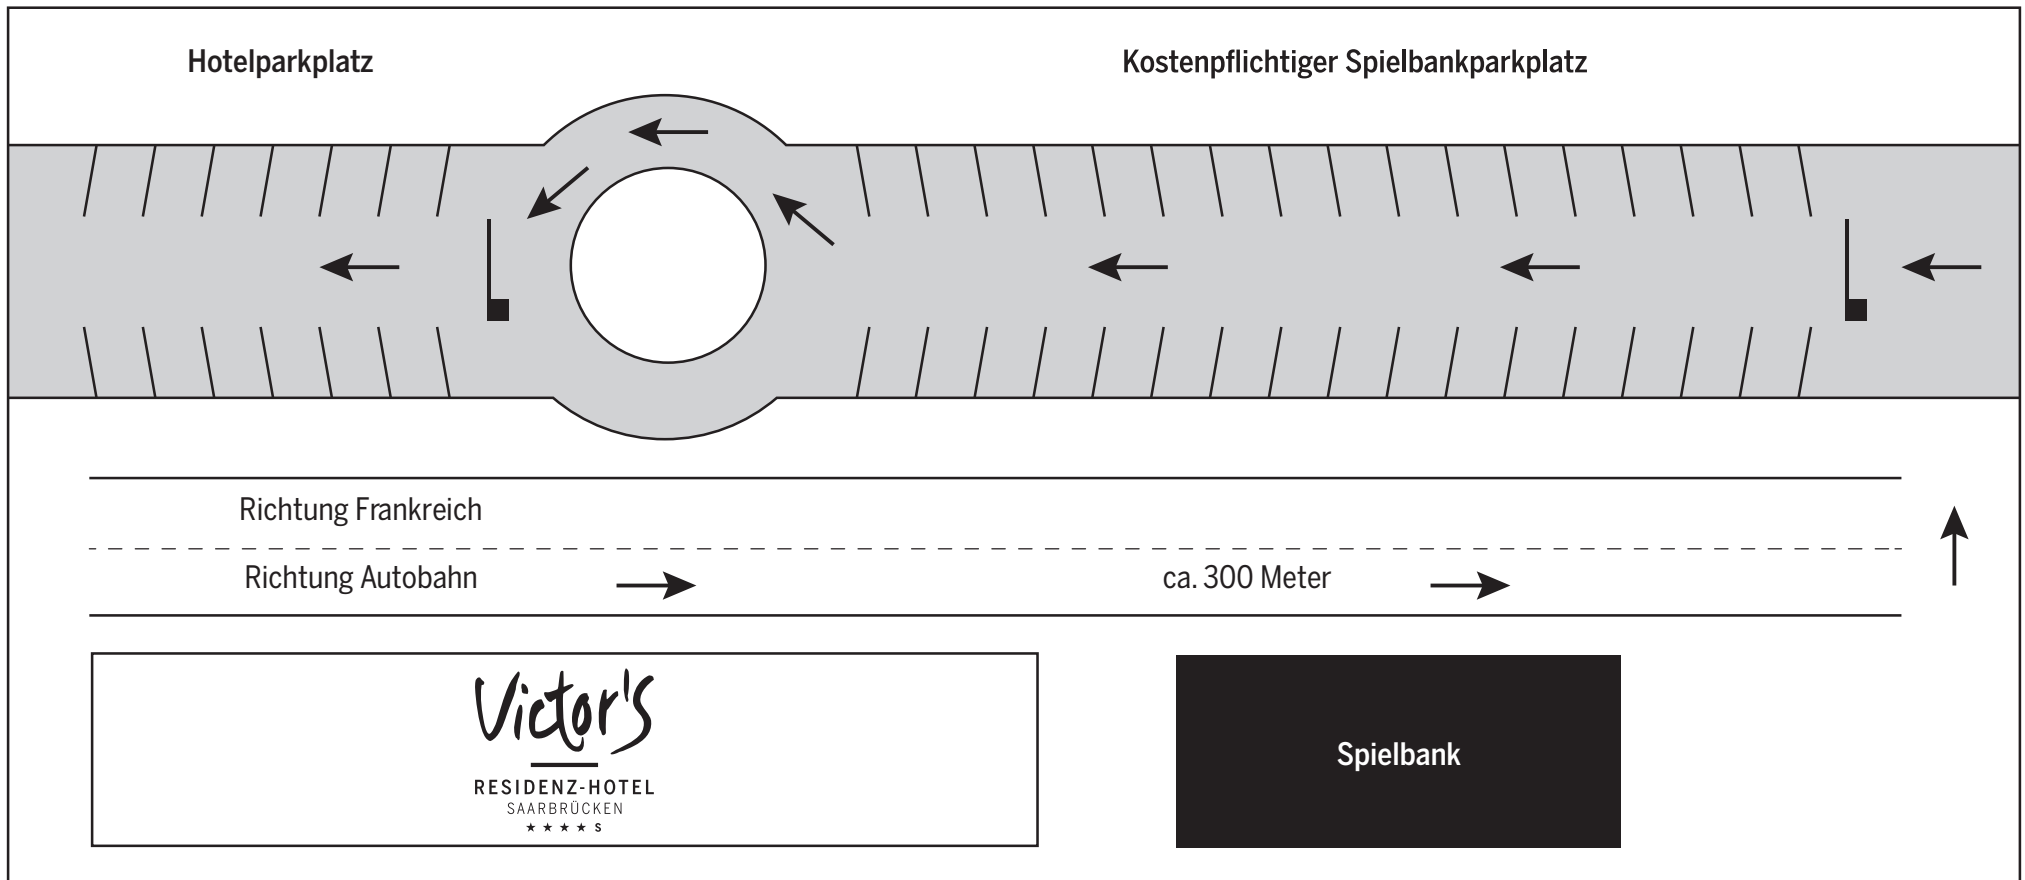

Anfahrtswege zum Victor's Residenz-Hotel Saarbrücken

Aus Richtung Trier/Köln A1:

Bis Autobahn-Ende, danach der Beschilderung
Messe/Spielbank folgen. Am Messegelände nach
links ins Deutschmühlental. Nach 600 m ist das
Hotel auf der linken Seite.

Aus Richtung Luxemburg A620:

Ausfahrt Messegelände/Deutsch-Französischer Garten.
Nach 600 m ist das Hotel auf der linken Seite.

Aus Richtung Mannheim A6/A620:

Ausfahrt Malstatter Brücke und der Beschilderung
Messe/Spielbank folgen. An der Messe links ins
Deutschmühlental einbiegen. Nach 600 m ist das
Hotel auf der linken Seite.

Sie und Ihre Gäste parken bequem auf dem hinteren Parkplatz gegenüber unserem Hotel. Ziehen Sie an der ersten Schranke ein Ticket und fahren Sie über den Parkplatz der Spielbank Saarbrücken ca. 200 Meter vor – bis zur zweiten Schranke. Mit dem Ticket öffnet sich auch die zweite Schranke zu unserem Gästeparkplatz.