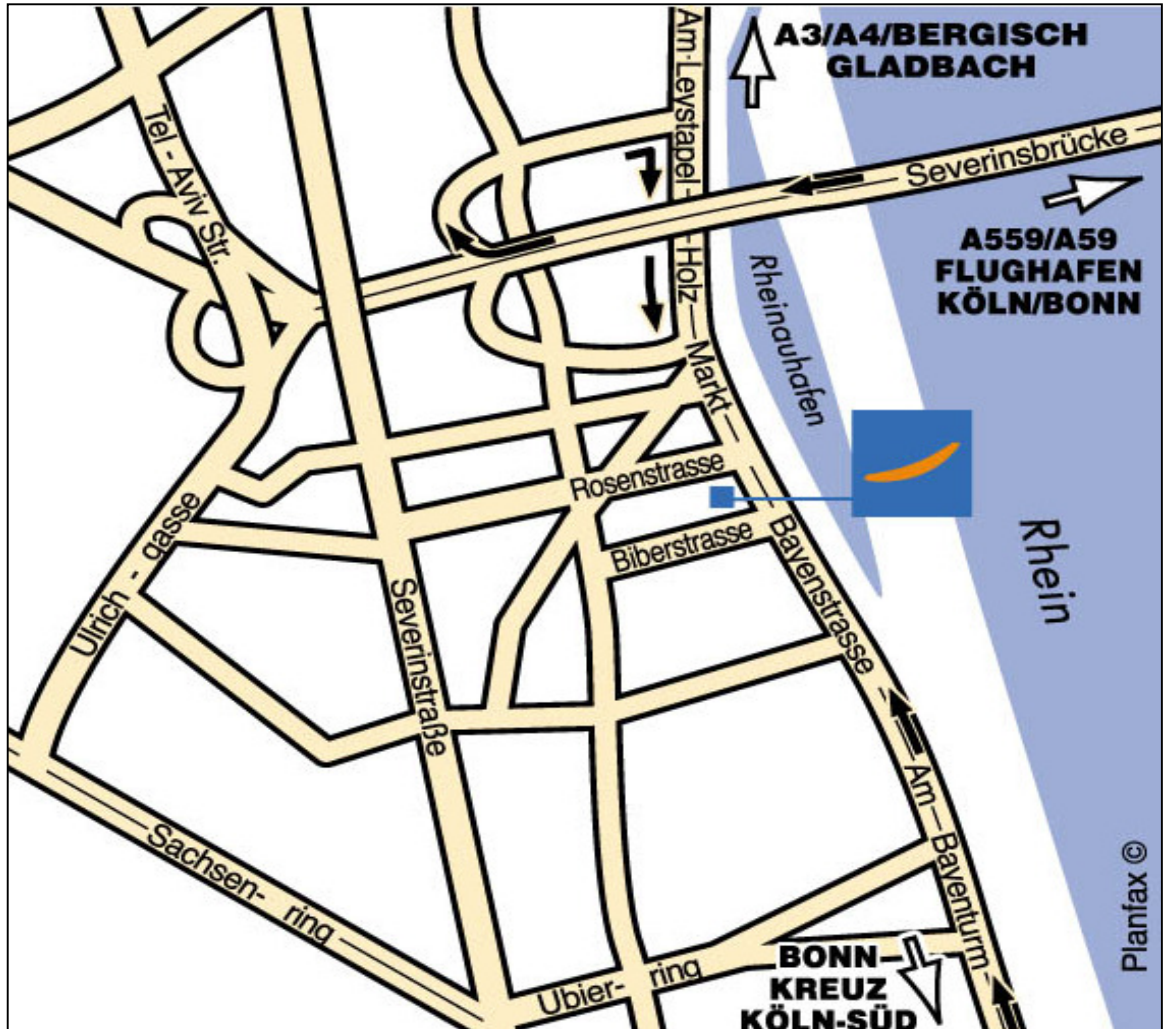

Novotel Köln City

Bayenstraße 51

50678 Köln

TEL (49) 0221-801470

FAX (49) 0221-80147148

www.novotel.com

www.accorhotels.com