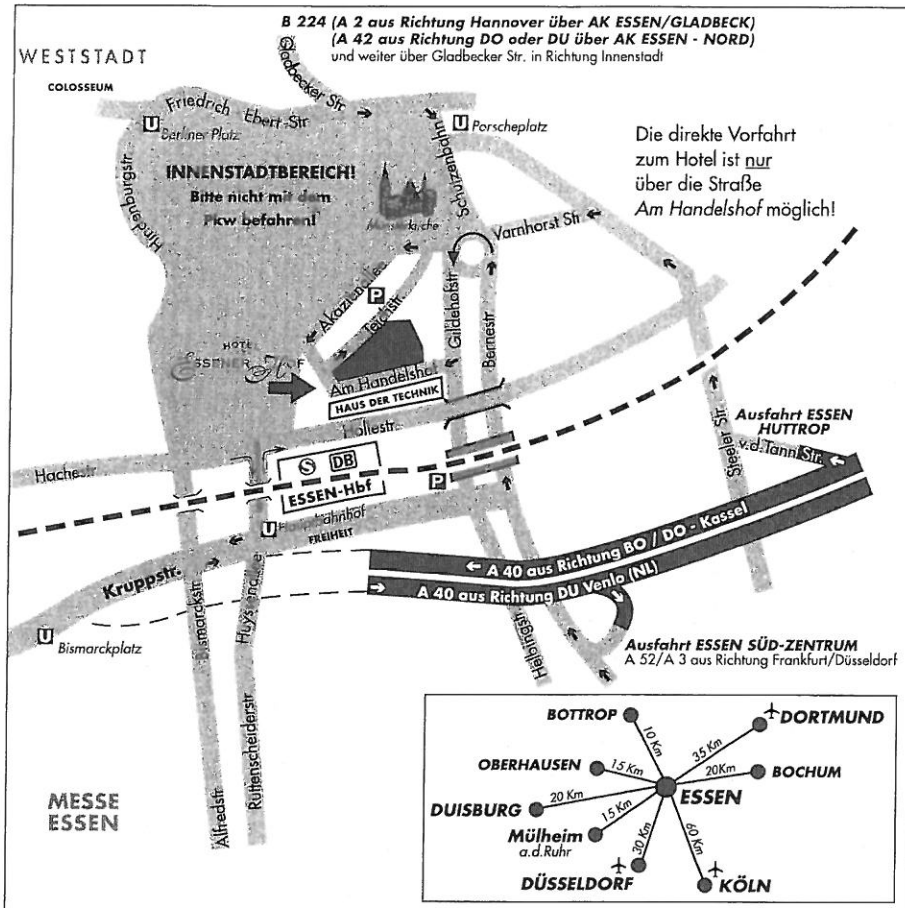

OB SIE MIT FLUGZEUG ~ BAHN
ODER AUTO ANREISEN

In
besten
Innen-
stadtlage, direkt gegen-
über dem Hauptbahnhof,
präsentiert sich der
Essener Hof. Zentraler
geht es nicht! Bequeme
Anreisemöglichkeiten
mit Bahn, PKW oder
Flugzeug (Flughäfen:
Düsseldorf, Köln/Bonn,
Dortmund) zeichnen die
Lage ebenso aus, wie
die Nähe zur Innenstadt.
Die gute Infrastruktur
des Ruhrgebietes
erlaubt eine gezielte
Anfahrt aus allen
Richtungen.

Ihren Wagen können
Sie in direkter Nachbar-
schaft im Parkhaus
einstellen. Die
Städteverbindungen
sind mit der Bahn und
den U+S-Bahnen in
kurzen Zeitabständen
möglich. Detaillierte
Informationen und
Abfahrtszeiten können
Sie jederzeit an der
Hotel-Reception
bekommen.