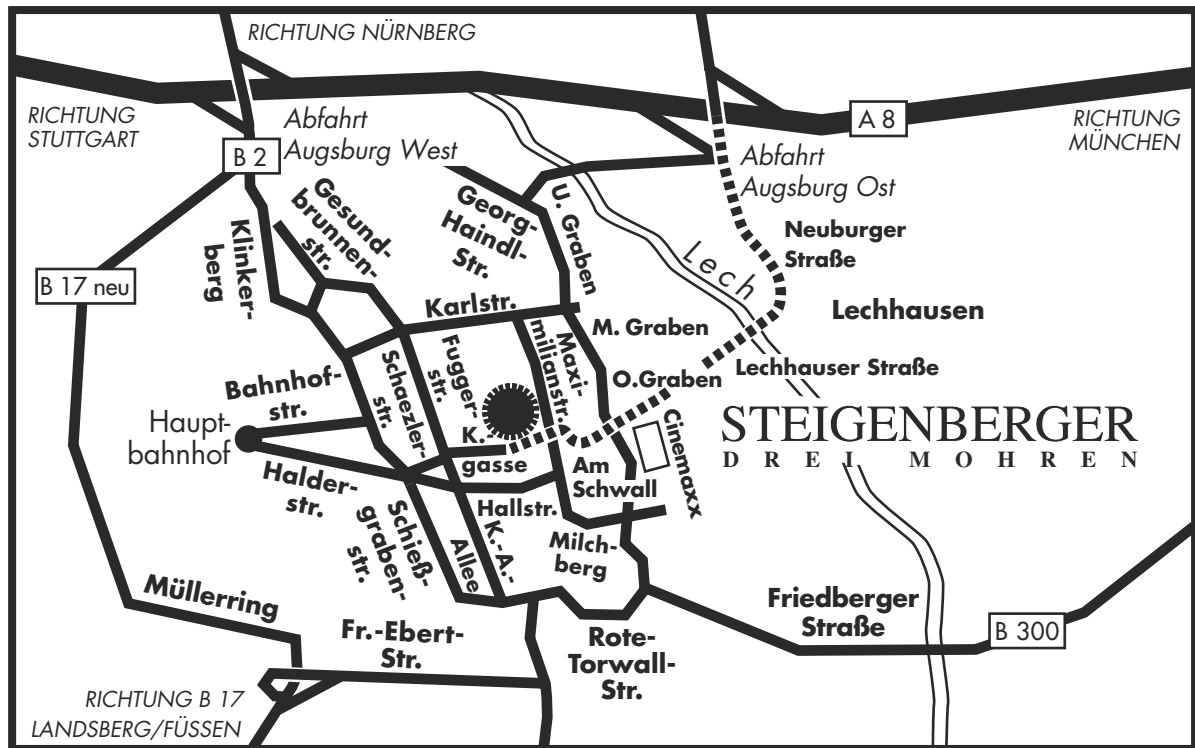

Ihr Weg zu uns

Anreise mit dem Auto

- ■ ■ A8, Ausfahrt Augsburg-Ost abfahren - immer geradeaus - nach der 1. Ampel auf die linke Spur einordnen - an der Ampel links abbiegen Richtung Lechhausen (Neuburger Straße) - Hinweistafel Lechhausen folgen - über die Brücke fahren (Lechhauser Straße) - nach der Brücke links einordnen und geradeaus weiter fahren - Hinweistafel „Stadion/Kongreßhalle/Landsberg“ folgen - An der Ampelkreuzung (Cinemaxx auf der linken Seite) auf die rechte Spur einordnen und links abbiegen „Stadion/Kongreßhalle/Landsberg“ - direkt nächste Straße rechts abbiegen (Am Schwall) - der Straßenführung folgen - links in die Heilig-Grab-Gasse abbiegen - am Ende rechts in die Maximilianstraße einbiegen - um den Brunnen herum und gleich rechts in die Katharinengasse einbiegen.

Unsere Parkgarage erreichen Sie über die Katharinengasse. Es besteht ein direkter Zugang zum Hotel.

Anreise mit der Bahn

Bahnhof Augsburg Hbf; stündliche ICE- und IC-Verbindungen.

STEIGENBERGER
D R E I M O H R E N
A U G S B U R G