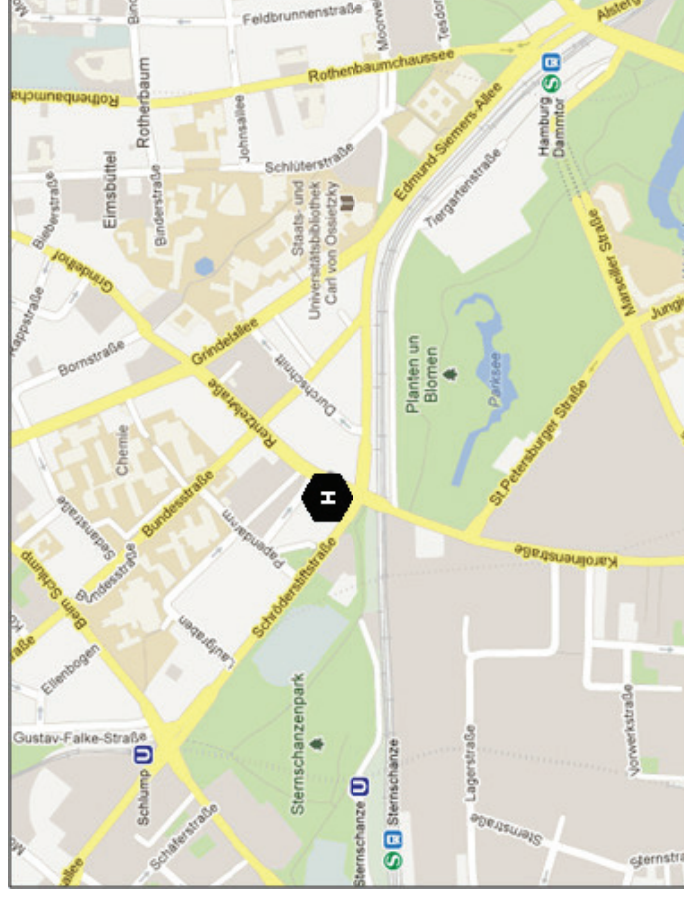

DER WEG ZU UNS

- **Anreise mit dem Flugzeug**

(ca. 25 Minuten)

S-Bahn S1 bis Ohlsdorf

U-Bahn U1 bis Kellinghusenstraße
U3 bis Schlump

- **Anreise mit der Bahn (Hauptbahnhof)**

(ca. 15 Minuten)

S-Bahn S11/S21/S31 bis Sternschanze
Alternativ

(ca. 15 Minuten)

U-Bahn U3/U2 bis Schlump

- **Anreise mit der Bahn (ICE Bhf. HH Dammtor)**

(ca. 10 Minuten)

Fußweg ca. 750 m

- **Anreise mit dem Auto**

Navi Schröderstiftstraße 3

G.P.S. N 53° 33' 52.10" E 9° 58' 37.79'

HOW TO REACH US

- **Arrival by plane**

(ca. 25 minutes)

S Train S1 to Ohlsdorf
U Train U1 to Kellinghusenstraße
U3 to Schlump

- **Arrival by train (Main train station)**

(ca. 15 minutes)

S Train S11/S21/S31 to Sternschanze
Alternative

(ca. 15 minutes)

U Train U3/U2 to Schlump

- **Arrival by train (ICE station Dammtor)**

(ca. 10 minutes)

Walk ca. 750 mts.

- **Arrival by car**

Navi Schröderstiftstraße 3

G.P.S. N 53° 33' 52.10" E 9° 58' 37.79'