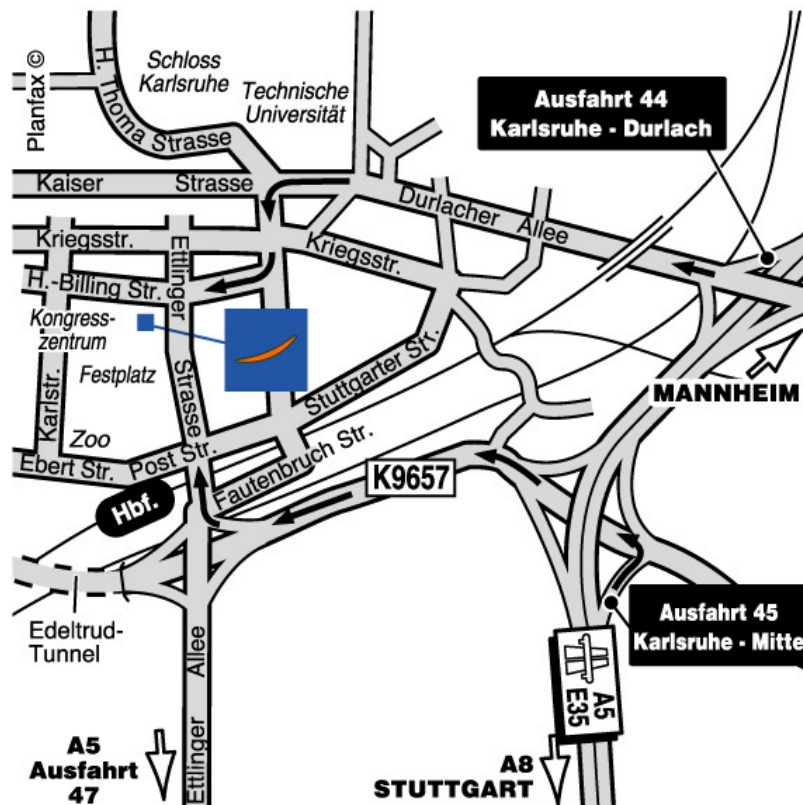

## SO FINDEN SIE UNS...

Sie erreichen das Novotel Karlsruhe Kongress immer, indem Sie sich an der Ausschilderung Kongresszentrum orientieren!

Unsere GPS-Koordinaten für Ihr Navigationssystem: N: 49°00'12", E: 08°24'10"

### Von der A5

- Abfahrt Nr. 45, Karlsruhe-Mitte auf die K 9657 (Südtangente) in Richtung Stadtmitte/Landau.
- Abfahrt Nr. 2 in Richtung Kongresszentrum/Stadtmitte.
- Über die Schwarzwaldstraße und Beiertheimer Allee zur Hermann-Billing-Straße.
- Dort rechts abbiegen, nach 100 Metern erreichen Sie die Zufahrt zum Hotel und zur Tiefgarage Kongresszentrum.

### Von der A 65

- Von der A 65 auf die B 10 in Richtung Karlsruhe, dann auf die K9657 in Richtung Stadtmitte
- Abfahrt Nr. 2 in Richtung Kongresszentrum/Stadtmitte.
- Weitere Verkehrsführung siehe oben (von der A5)