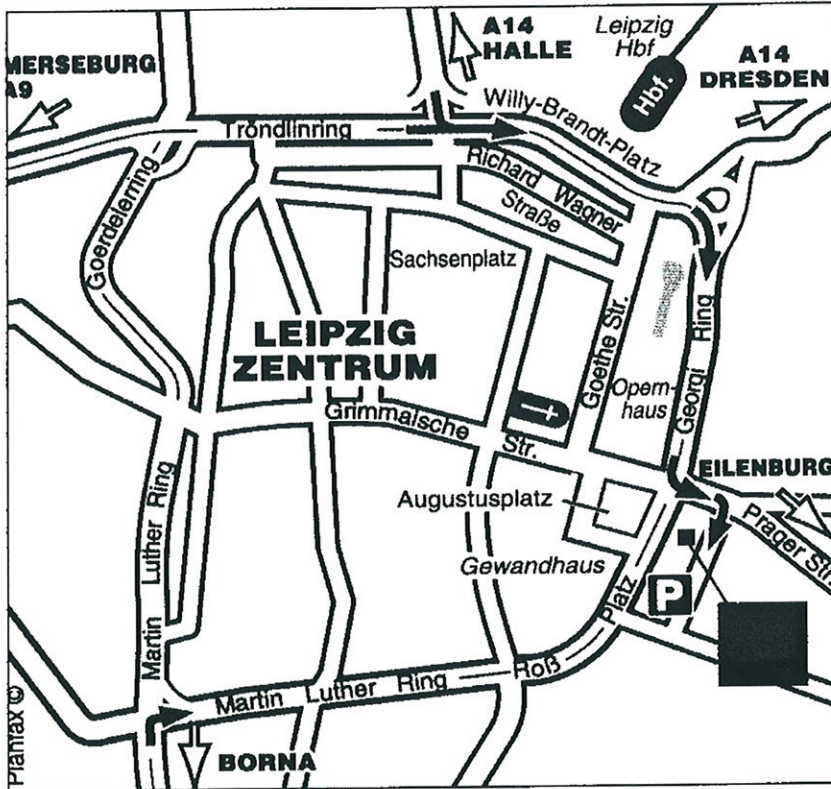

So finden Sie uns:

Das Radisson Blu Hotel befindet sich im Zentrum von Leipzig vis a vis von Oper, Gewandhaus und der Universität. Der Hauptbahnhof ist ca. 300 m entfernt.

- PKW:**
- | | |
|---|---|
| <p>Autobahn A9
Abfahrt</p> <p>Autobahn A 14
Abfahrt</p> | <p>Berlin – München
Leipzig – West → auf B 181
Richtung Zentrum/ Innenstadttring</p> <p>Leipzig – Dresden
Leipzig – Mitte → auf B 2
Richtung Zentrum/ Innenstadttring</p> |
|---|---|
- Flugzeug:**
- | | |
|--|---|
| <p>Flughafen Leipzig / Halle (Entfernung ca. 18 km)</p> <p>Taxi</p> <p>Airport-City-Liner vom Hauptbahnhof
vom Bahnsteig 14, ab 4:48 Uhr bis 23:18 Uhr, aller 30 Minuten</p> | <p>Preis ca. 25,00 €</p> <p>Preis ca. 03,20 €</p> |
|--|---|
- DB-Bahn:**
- Ankunft Hauptbahnhof Leipzig (Entfernung ca. 300m)
zu Fuß ca. 5 min
- oder 1 Station mit der Straßenbahn
(Linie 4, 7, 10, 11, 12, 15, 16 → Haltestelle Augustusplatz)
- Leipziger Messe:** Straßenbahn-Linie 16 bis Station „Leipziger Messe“
ca. 20 min. Fahrt (Entfernung ca. 8 km)

Radisson BLU Hotel
Augustusplatz 5–6,
04109 Leipzig, Germany
Tel.: +49(0)341 21 460
Fax: +49(0)34 12 14 68 15
info.leipzig@radissonblu.com

radissonblu.com/hotel-leipzig

Toll-free reservations Germany: 00 800 3333 3333

Hotel Deutschland Leipzig Betriebs GmbH, c/o Grand Hotel Esplanade,
Lützowufer 15, 10785 Berlin, Sitz der Gesellschaft Berlin,
USt.ID/VAT-Nr.: DE 137 183 905, Amtsgericht Charlottenburg, HRB 42407 B,
Geschäftsführer: Anders Braks, Bankverbindung: Deutsche Bank AG Leipzig,
BLZ 860 700 00, Konto-Nr. 1 329 838, IBAN: DE64 8607 0000 0132 9838 00
BIC (SWIFT-CODE): DEUTDE81XXXX