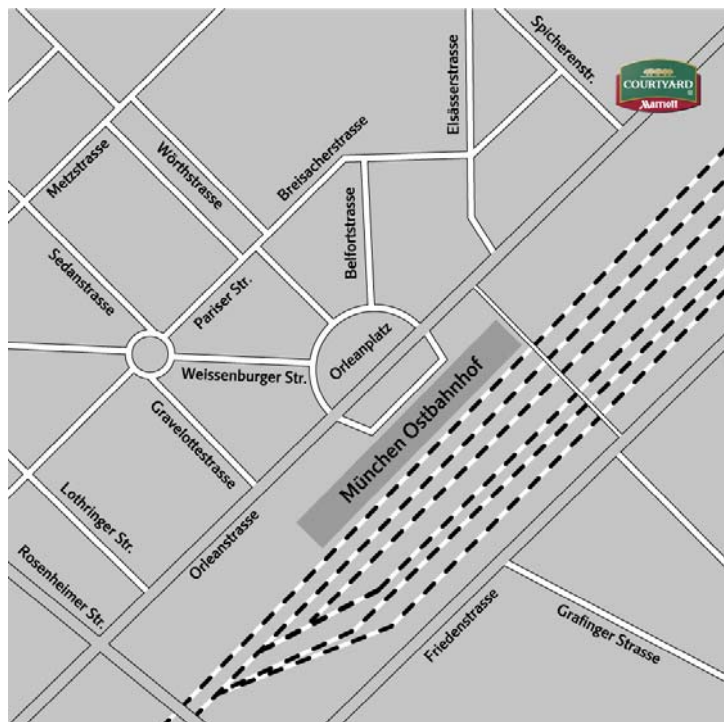

## COURTYARD BY MARRIOTT MUNICH CITY EAST

### from Airport Munich „Franz Josef Strauß“:

Head south on Terminal C toward Terminalstrasse West, turn right at Terminalstrasse West, take the ramp, continue straight, continue straight onto St2584, take the ramp onto A92, take exit 4 toward Salzburg/München, follow signs for München/A9 and merge onto A9/E45, continue onto Highway A9/Bundesautobahn A9/A9 (signs for München/Stuttgart/Lindau), take the exit on the left toward Mittlerer Ring-Ost, merge onto B2R (Mittlerer Ring), slight right at Richard-Strauss-Straße/B2R, slight right at Einsteinstrasse, take the 1st left onto Grillparzerstrasse, continue onto Orleansstrasse. 261 underground parking places available.

### vom Flughafen München „Franz Josef Strauß“ :

*Vom Terminal C fahren Sie Richtung Terminalstrasse West, rechts abbiegen in die Terminalstrasse West, nehmen Sie die Ausfahrt, dann weiter geradeaus auf der St2584 ca. 4 km, nehmen Sie dann die Ausfahrt A92, Exit 4 Richtung Salzburg & München. Folgen Sie den Schildern nach München/A9 und weiter auf der A9/E45. Nehmen Sie dann die Ausfahrt Mittlerer Ring-Ost, biegen Sie ein in die B2R (Mittlerer Ring), fahren Sie ca. 4 km bis die B2R zur Strasse Richard-Strauss-Strasse wird, halten Sie sich rechts, nach ca. 1.5 km rechts abbiegen in die Einsteinstrasse, biegen Sie ab in die 1. Strasse auf der linken Seite in die Grillparzerstrasse. Nach 500 m wird diese Strasse zur Orleansstrasse. Fahren Sie weiter bis zum Hotel, welches sich auf der rechten Seite befindet. 261 Tiefgaragenplätze vorhanden.*

### East railway station:

5 walking minutes from the hotel, the Airport Franz Josef Strauss you reach in 30 minutes by subway and downtown Munich in 10 minutes by subway