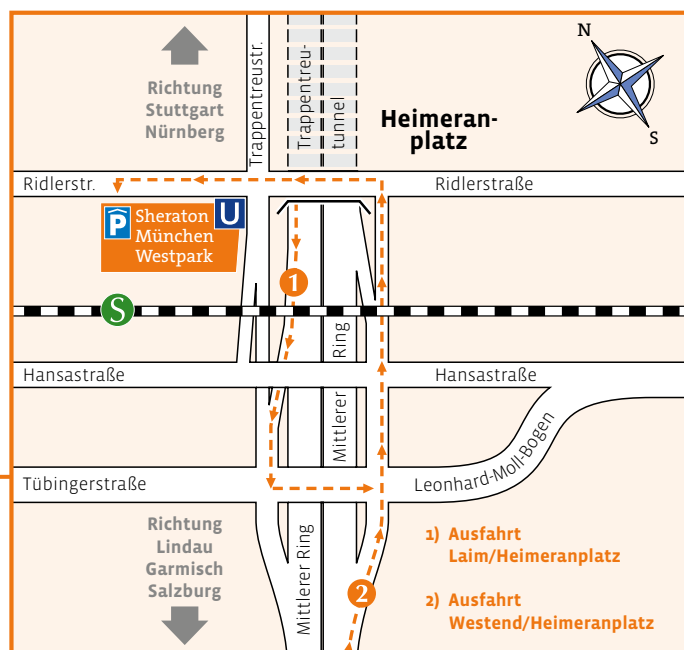

Von der Autobahn A95 Garmisch bzw. A8 Salzburg kommend

Halten Sie sich am Autobahnende in Richtung „Mittlerer Ring West“. Sie folgen dem Mittleren Ring und fahren nach dem Luise-Kiesselbach-Platz und der Abfahrt Autobahn A96 Lindau am „Heimeranplatz/Westend“ ab.

Von der Autobahn A9 Nürnberg bzw. A92 vom Flughafen kommend

Fahren Sie an der Ausfahrt 76 „München Schwabing“ in Richtung „Mittlerer Ring West“ ab. Folgen Sie dem Mittleren Ring am Olympiagelände vorbei in Richtung Autobahn A96 Lindau. Im Trappentreutunnel nehmen Sie die Ausfahrt „Laim/Heimeranplatz“ und biegen danach zweimal nach links ab und halten sich dann auf der rechten Spur. An der zweiten Kreuzung biegen Sie links ab auf die Ridlerstraße.

Von der Neuen Messe München bzw. der Autobahn A94 Passau kommend

Halten Sie sich am Autobahnende in Richtung Autobahn A95 Garmisch. Sie folgen dem Mittleren Ring und fahren nach dem Luise-Kiesselbach-Platz und der Abfahrt Autobahn A96 Lindau am Heimeranplatz/Westend ab.

Mit Bus, U- und S-Bahn

Bis zur Haltestelle „Heimeranplatz“: Buslinie 133, U-Bahnlinie U4/U5, S-Bahnlinie S7 und S27.

Umweltzone in München

Seit dem 01. Oktober 2008 gilt die Feinstaubplakette in München und der Bereich innerhalb des Mittleren Rings wird zur Umweltzone. Fahrzeuge ohne Umweltplakette dürfen die Umweltzone nicht durchfahren. Weitere Infos unter www.starwoodhotels.com/muenchen

T 089 5196 0
F 089 5196 801
westpark@arabellasheraton.com
sheraton.com/westpark
starwoodhotels.com/munich