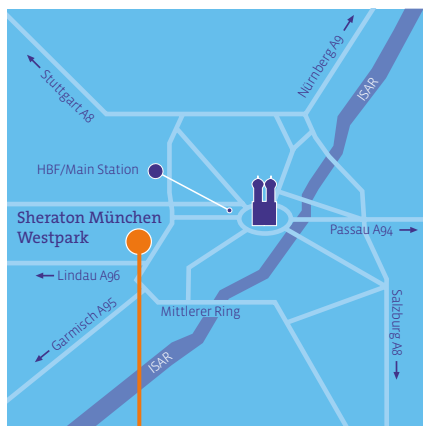

Sheraton München Westpark

Garmischer Straße 2
80339 München, Deutschland

So finden Sie uns

Navigationsadresse: Ridlerstrasse 53, 80339 München

Von der Autobahn A96 Lindau kommend

Halten Sie sich am Autobahnende in Richtung „Stadtmitte“ bzw. „Mittlerer Ring Nord“. Sie folgen dem Mittleren Ring und fahren am „Heimeranplatz/Westend“ ab.

Von der Autobahn A95 Garmisch bzw. A8 Salzburg kommend

Halten Sie sich am Autobahnende in Richtung „Mittlerer Ring West“. Sie folgen dem Mittleren Ring und fahren nach dem Luise-Kiesselbach-Platz und der Abfahrt Autobahn A96 Lindau am „Heimeranplatz/Westend“ ab.

Von der Neuen Messe München bzw. der Autobahn A94 Passau kommend

Halten Sie sich am Autobahnende in Richtung Autobahn A95 Garmisch. Sie folgen dem Mittleren Ring und fahren nach dem Luise-Kiesselbach-Platz und der Abfahrt Autobahn A96 Lindau am Heimeranplatz/Westend ab.

Mit Bus, U- und S-Bahn

Bis zur Haltestelle „Heimeranplatz“: Buslinie 133, U-Bahnlinie U4/U5, S-Bahnlinie S7 und S27.

Umweltzone in München

Seit dem 01. Oktober 2008 gilt die Feinstaubplakette in München und der Bereich innerhalb des Mittleren Rings wird zur Umweltzone. Fahrzeuge ohne Umweltplakette dürfen die Umweltzone nicht durchfahren. Weitere Infos unter www.starwoodhotels.com/muenchen