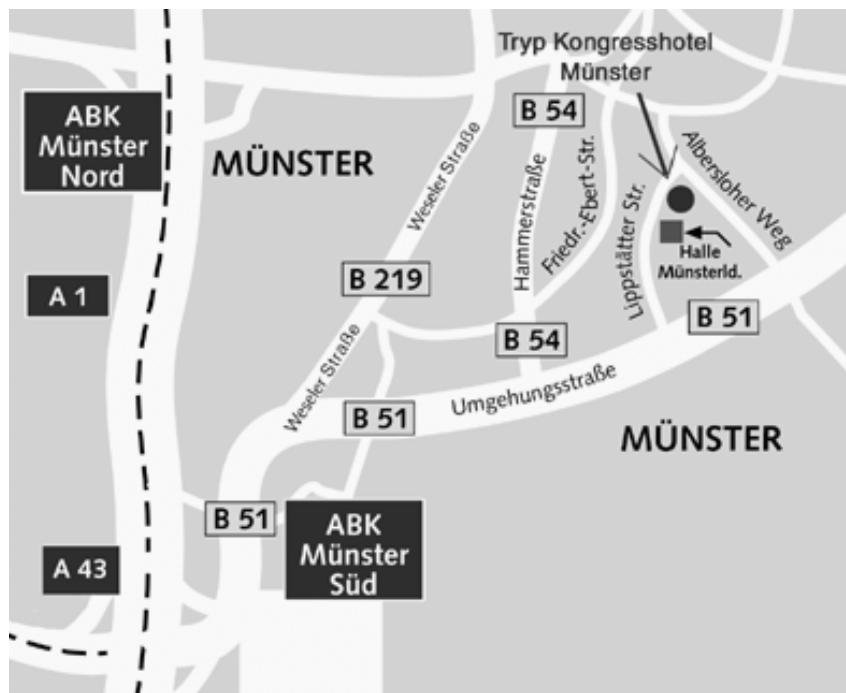

*So erreichen Sie unser TRYP Kongresshotel Münster:
How to reach our TRYP Kongresshotel Münster:*

Richtung Bremen/ Osnabrück (A1)

Richtung Dortmund/ Köln (A1)

Richtung Wuppertal/ Recklinghausen (A43)

* Abfahrt Münster Süd auf die B 51; Richtung Münster Süd

* Beschilderung der Halle Münsterland folgen

Direction Bremen/ Osnabrück (A1)

Direction Dortmund/ Köln (A1)

Direction Wuppertal/ Recklinghausen (A43)

* Exit Münster Süd on to the B 51; heading for Münster Süd