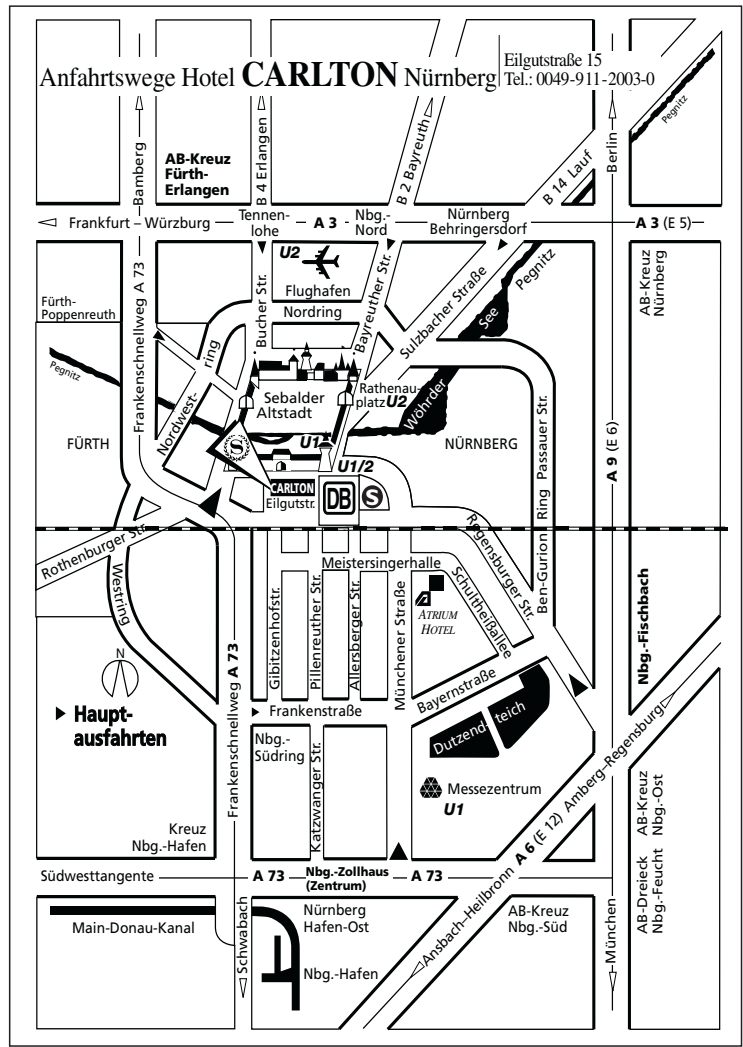

ANFAHRT ACCESS

Sheraton Carlton Nürnberg

Eilgutstraße 15 · 90443 Nürnberg
Tel.: 0049-911-2003-0 · Fax 0049-911-2003-111

an:

Message:

A 3 Frankfurt/Würzburg über A 73
bis Nürnberg-Rothenburger Straße,
dann bis Hauptbahnhof, vor Haupt-
bahnhof rechts und wieder rechts.

A 3 Frankfurt/Würzburg via A 73
leave A 73 at Nürnberg-Rothenburger
Straße to center, Hauptbahnhof. Turn
right two times when reaching the
main station.

A 9 Berlin/München Ausfahrt
Nürnberg-Fischbach Richtung
Zentrum/Hauptbahnhof, nach dem
Hauptbahnhof links und dann wieder
rechts in die Eilgutstraße.

A 9 Berlin/München
exit Nürnberg Fischbach, always
straight on to center, Hauptbahnhof,
turn left after main station and right
again into Eilgutstraße.

A 6 Heilbronn/Amberg über A 73
Ausfahrt Nürnberg Zollhaus/Zentrum
immer gerade aus bis Hauptbahnhof,
nach dem Hauptbahnhof links und
wieder rechts in die Eilgutstraße.

A 6 Heilbronn/Amberg via A 73,
leave A 73 at Nürnberg Zollhaus-
Zentrum, always straight on to center,
Hauptbahnhof, turn left after main
station and right again Eilgutstraße.

DETAILPLAN

Öffentliche Verkehrsmittel:
(U1, U2), S-Bahn und
Straßenbahn zum
Hauptbahnhof
Von dort 3 Gehminuten