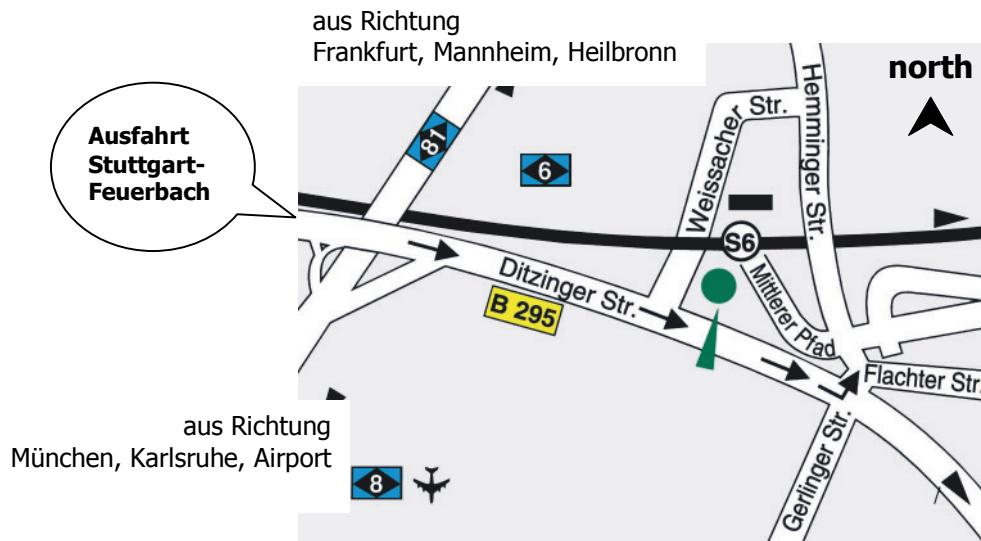

### **Autobahn aus Richtung:**

#### **Frankfurt, Mannheim, Nürnberg, Heilbronn A 81**

- \_ Ausfahrt "Stuttgart-Feuerbach"
- \_ B 295 Richtung Weilimdorf Industriegebiet
- \_ folgen Sie dem Schild "Parkhaus Holiday Inn" ins Industriegebiet Weilimdorf

#### **Karlsruhe oder München A 8 / A 81 Singen**

- \_ von der A 8 am Autobahndreieck Leonberg auf die A 81 Richtung Heilbronn
- \_ Ausfahrt "Stuttgart-Feuerbach".
- \_ B 295 Richtung Weilimdorf Industriegebiet
- \_ folgen Sie dem Schild "Parkhaus Holiday Inn" ins Industriegebiet Weilimdorf

#### **(ab Hauptbahnhof) Fahrtzeit 15 Minuten**

S-Bahn Linie 6 Richtung Leonberg/Weil der Stadt, Haltestelle Weilimdorf".  
Das Hotel liegt direkt gegenüber der S-Bahn Station.