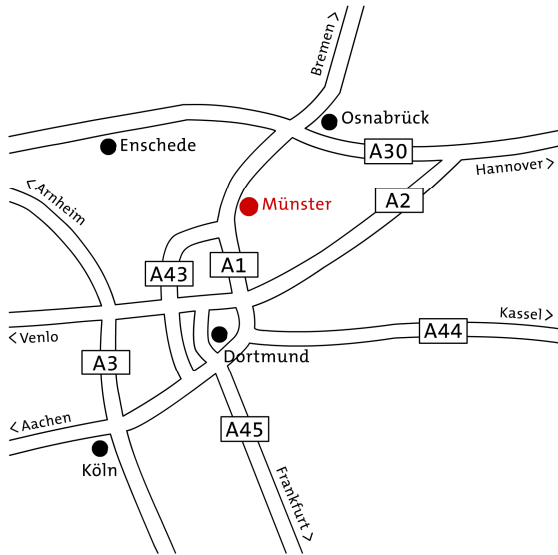

Anfahrt Hotel Kaiserhof

Für die Gäste, die mit dem PKW anreisen, steht ein hoteleigener und videoüberwachter Parkplatz zur Verfügung, der über die **Achtermannstraße (GPS – Eingabe)** zu erreichen ist.

Wir weisen Sie darauf hin, dass wir aufgrund begrenzter Kapazitäten keine Parkplätze garantieren können. Die Gebühr beträgt € 13,00 pro Nacht.

Über die Autobahn A 1 / A 43, Ausfahrt Münster – Süd oder und Münster - Nord erreichen Sie uns in Richtung Stadtmitte / Hauptbahnhof. Das Hotel liegt gegenüber dem Hauptbahnhof.

Anschrift
Hotel Kaiserhof
Bahnhofstraße 14
48143 Münster
Tel. 02 51 - 4 17 80
Fax 02 51 - 4 17 86 66

Anfahrt zum
Hotel Kaiserhof
über
Achtermannstraße
48143 Münster
(GPS Eingabe)

Hotel Kaiserhof GmbH & CO.KG • Bahnhofstr. 14 • 48143 Münster
Tel.: 02 51 – 4 17 80 • Fax: 02 51 – 4 17 86 66 • www.kaiserhof-muenster.de • E-Mail: hotel@kaiserhof-muenster.de