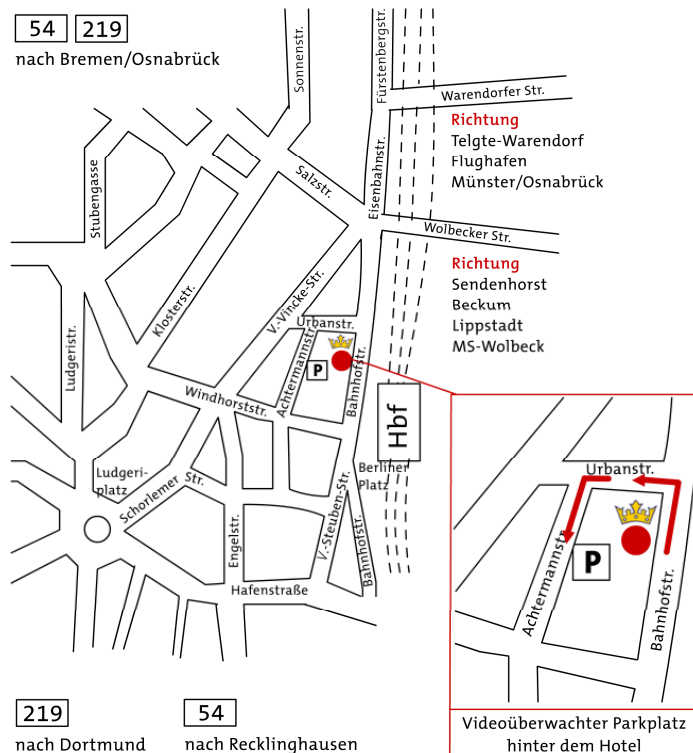

Anfahrt Hotel Kaiserhof

Für die Gäste, die mit dem PKW anreisen, steht ein hoteleigener und videoüberwachter Parkplatz zur Verfügung, der über die **Achtermannstraße (GPS – Eingabe)** zu erreichen ist.

Wir weisen Sie darauf hin, dass wir aufgrund begrenzter Kapazitäten keine Parkplätze garantieren können. Die Gebühr beträgt € 13,00 pro Nacht.

Über die Autobahn A 1 / A 43, Ausfahrt Münster – Süd oder und Münster - Nord erreichen Sie uns in Richtung Stadtmitte / Hauptbahnhof. Das Hotel liegt gegenüber dem Hauptbahnhof.

Anschrift
Hotel Kaiserhof
Bahnhofstraße 14
48143 Münster
Tel. 02 51 - 4 17 80
Fax 02 51 - 4 17 86 66

Anfahrt zum
Hotel Kaiserhof
über
Achtermannstraße
48143 Münster
(GPS Eingabe)

Hotel Kaiserhof GmbH & CO.KG • Bahnhofstr. 14 • 48143 Münster
Tel.: 02 51 – 4 17 80 • Fax: 02 51 – 4 17 86 66 • www.kaiserhof-muenster.de • E-Mail: hotel@kaiserhof-muenster.de