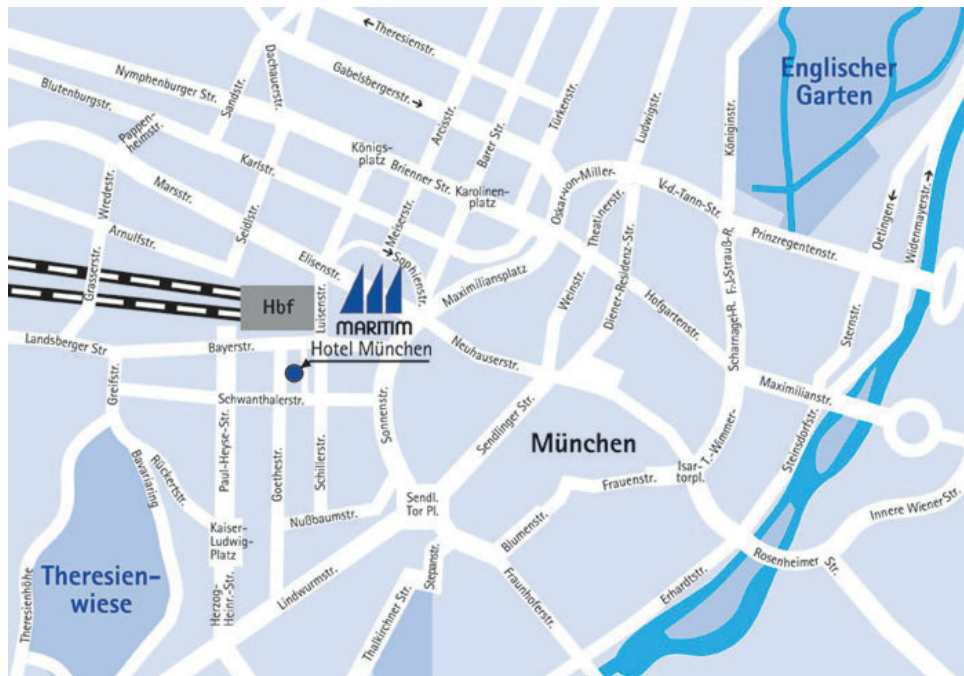

Anfahrtsskizze

Mit dem Auto:

In Richtung Innenstadt. Folgen Sie den Hinweisschildern „Zentrum/Hauptbahnhof“. Die Hoteleinfahrt befindet sich in der Goethestraße, die Einfahrt zur Tiefgarage in der Senefelderstraße.

Mit der Bahn:

Der Münchner Hauptbahnhof mit IC/ICE-Anschlüssen ist nur ca. 100m vom Hotel entfernt.

Mit dem Flugzeug:

Der internationale Flughafen befindet sich ca. 40 km entfernt vom Hotel und verfügt über eine direkte S-Bahn-Verbindung (Linie S1/S8) zum Münchner Hauptbahnhof.