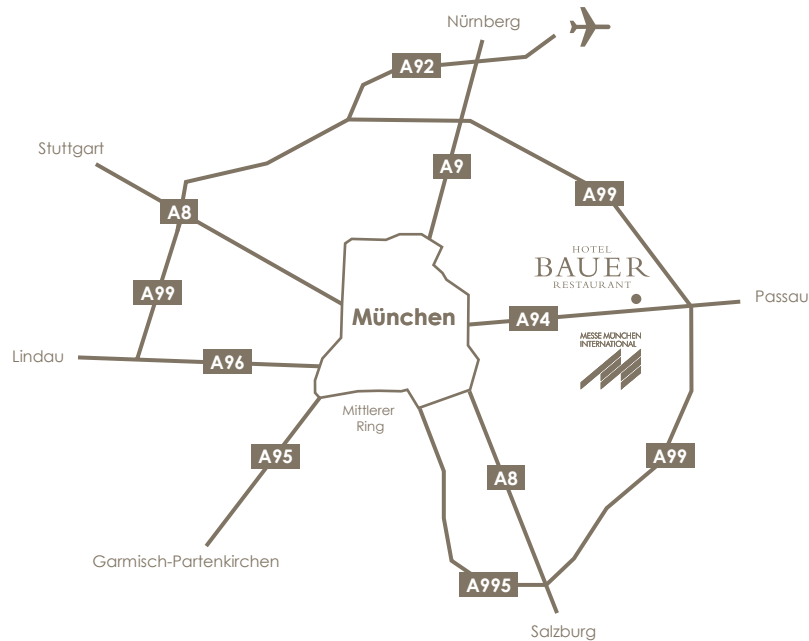

HOTEL BAUER RESTAURANT

Kurze Wege zur Messe, in die Stadt und zum Flughafen

Übersicht

Im Hotel Bauer Restaurant wohnen und tagen Sie in bester Lage: Zur Messe München und zum Internationalen Congress Center München benötigen Sie auf der Münchner Straße nur drei Minuten. Am Flughafen Franz-Josef Strauß in Erding sind Sie in ca. 20 Minuten und die Münchner Innenstadt erreichen Sie bequem und schnell mit der S-Bahn. Das Wichtigste aber: Alle Wege führen zum Hotel & Restaurant, egal woher Sie kommen. Denn Sie fahren einfach von der A99 (Ostumgehung München) auf die A94 Richtung München und dann in Feldkirchen-Ost ab – wenn Sie von Passau kommen, verlassen Sie die Autobahn in Feldkirchen-West. Dann finden Sie das Hotel Bauer Restaurant ganz leicht im Zentrum von Feldkirchen.

Nahansicht