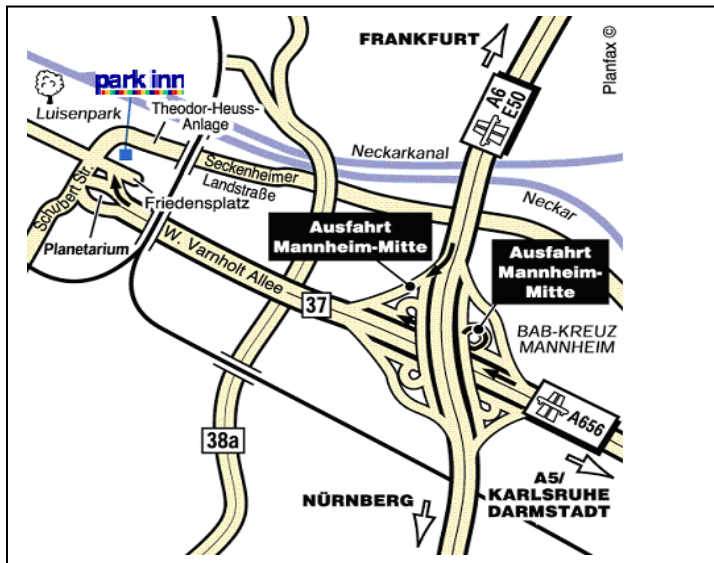

Am Friedensplatz 1 – 68165 Mannheim
Tel: 0621/976700 Fax: 0621/976701670
mannheim@eventhotels.com

Ausfahrt Mannheim-Mitte,
ADAC rechts.

Hauptbahnhof: 3 km

Ludwigshafen: 5 km

Heidelberg: 20 km

Flughafen Frankfurt: 65 km

Towards Mannheim-Centre,
Exit ADAC on your right.

Railway-Station: 3 km

Ludwigshafen: 5 km

Heidelberg: 20 km

Airport Frankfurt: 65 km

Mit öffentlichen Verkehrsmitteln vom Hauptbahnhof:

Linie 1 Richtung Rheinau oder 4 Richtung Heddesheim – 1 Station bis Haltestelle Tattersall

Line 6 Richtung Neuostheim – Ausstieg Luisenpark / Technoseum

Hotelinformationen:

- Das Haus verfügt über 9 Tagungsräume auf insgesamt 546 m² mit einer Veranstaltungskapazität von bis zu 300 Personen
- Kompetente Tagungsbetreuung vor, während und nach der Veranstaltung
- Restaurant für 90 Personen mit internationalen und regionalen Spezialitäten
- Lobby-Bar für 40 Personen
- 120 kostenfreie Parkplätze am Haus
- Zentral, aber sehr ruhig gelegen – ca. 15 Gehminuten zur Stadtmitte, in unmittelbarer Nähe sind das Planetarium, der Luisenpark und das Landesmuseum für Technik und Arbeit
- Das Congress Centrum Mannheim Rosengarten ist in ca. 10 Gehminuten erreichbar
- Die SAP-Arena ist mit der Straßenbahnlinie in 10 Minuten zu erreichen
- Die Straßenbahnhaltestelle Linie 6 und 9 ist in unmittelbarer Nähe des Hauses