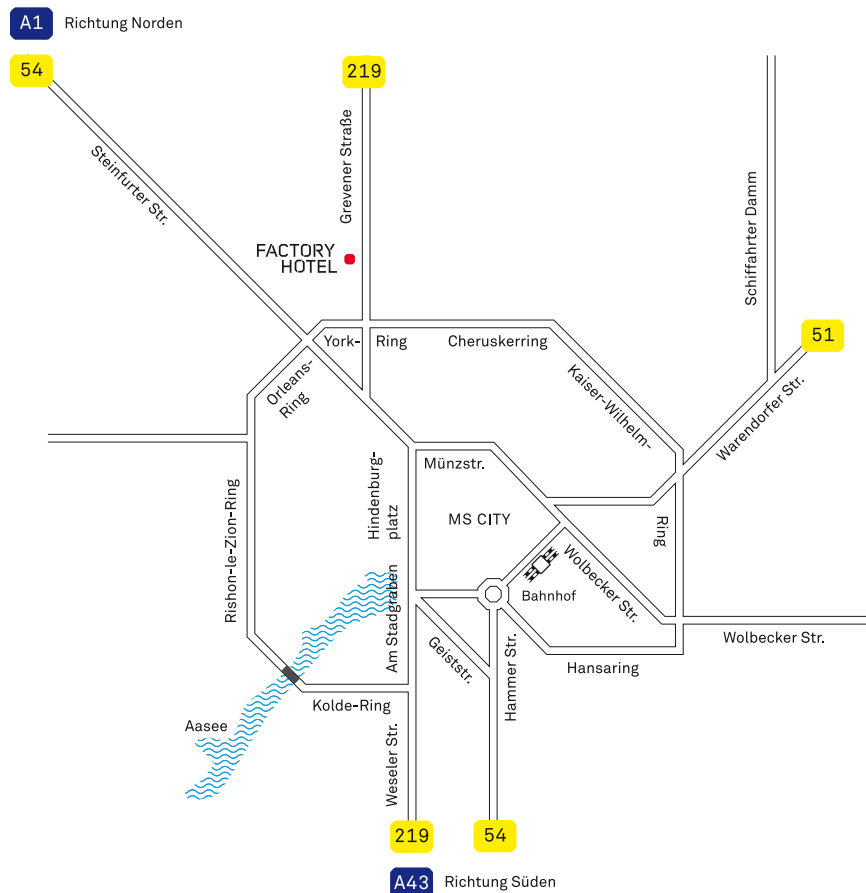

4. Bei **Grevenener Straße** links abbiegen

Das **Factory Hotel** befindet sich links

## A1 in southern direction:

1. **Exit 77-Münster-Nord** in **B54** in direction Münster → 4,7 km

2. Turn left at **K6/Orleans-Ring**, Continue on **K6** → 0,4 km

3. Turn left at **B219/Grevenener Straße** → 0,3 km

4. Turn left at **Grevenener Straße**

The **Factory Hotel** is on the left

## Hinweis für Navigationsgerät-Nutzer:

Bitte geben Sie als Zieladresse **Grevenener Straße 91** ein, da unsere Adresse noch nicht in der Software berücksichtigt wird.